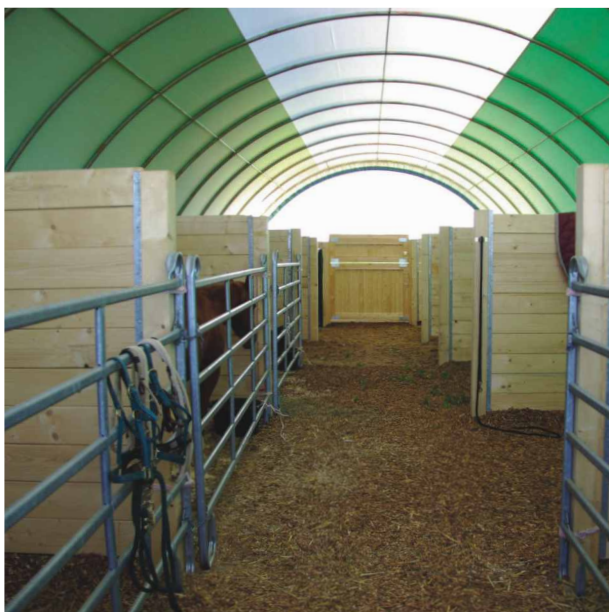

SAS Sērija

SAS 16	5.01 m (W)	x	3.53 m (H)
SAS 21	6.50 m (W)	x	3.94 m (H)
SAS 26	7.92 m (W)	x	3.85 m (H)
SAS 30	9.14 m (W)	x	3.41 m (H)
SAS 31	9.30 m (W)	x	3.99 m (H)
SAS 33	10.00 m (W)	x	5.75 m (H)
SAS 40	12.00 m (W)	x	6.68 m (H)
SAS 44	13.50 m (W)	x	5.98 m (H)
SAS 50	15.00 m (W)	x	6.49 m (H)