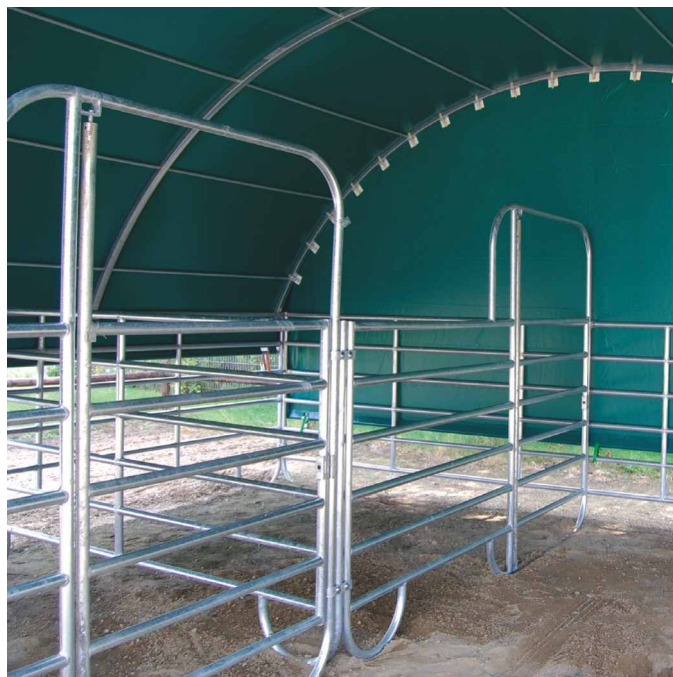

Informācija par produktu:

Boksu variants

Attēlos ir parādīts mobilā angāra boksu variants, 6 x 6 m ar diviem 3 x 3 m boksiem ar 3 x 6 m pretējo barošanas koridoru vai staļļa aleju. Mūsu skavu sistēma nodrošina ātru un stabilu uzstādīšanu. Pievienojot papildu nojumes ar tādu pašu platumu, boksu skaitu var palielināt pēc nepieciešamības. Attēlos ir parādīts vasarai piemērotais atvērtais variants. Jumta pārklājuma tentu, kā arī frontona sienas, ja nepieciešams, var aizvērt līdz zemei.

Aprīkojuma iespējas:

- Dažādas frontona sienas (PVC, pretvēja tīkli)
- Pretvēja tīkli garām malām
- Tenta pagarinājums (arī ar pārkari)
- Grīdas montāžas sistēma
- Vārtu kombinācijas
- Boksu variants