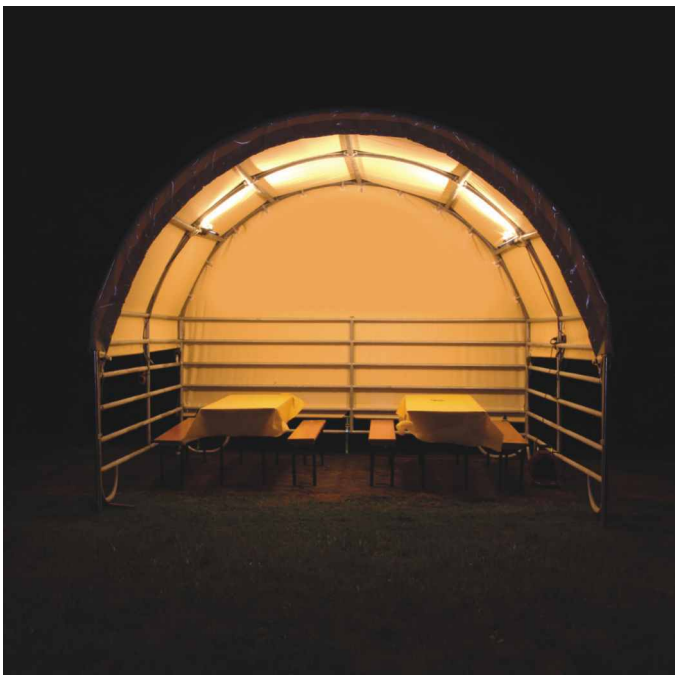

Mobilais angārs

Universāls pielietojums:

- Ganību nojume
- Kūtis
- Garāža/automašīnas nojume
- Tehnikas nojume
- Iekārtu angārs
- Uzglabāšanas angārs
- Laivu ziemas glabātuve

Īsi par Jūsu priekšrocībām:

- Ātra uzstādīšana
- Universāla lietošana
- Var izmantot visu gadu
- Visiem izmēriem pieejamas vārtu konstrukcijas
- Iespējama vietas maiņa